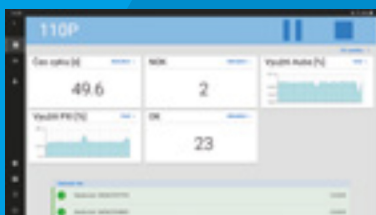

Dopravník

Paletka

Zásobník

KLT box

Jaký je robotický systém Test-it-off:

- ▶ **Nevybíravý** – DPS zvládne vybírat v jakékoliv podobě, nejraději jen tak naházené v bedně
- ▶ **Naprosto spolehlivý** – schopný pracovat úplně samostatně a třeba i přes noc
- ▶ **Variabilní** – snadno si poradí s obsluhou běžných i uživatelsky modifikovaných ICT testerů
- ▶ **Snadno použitelný** – v intuitivním operátorském rozhraní se nikdo neztratí